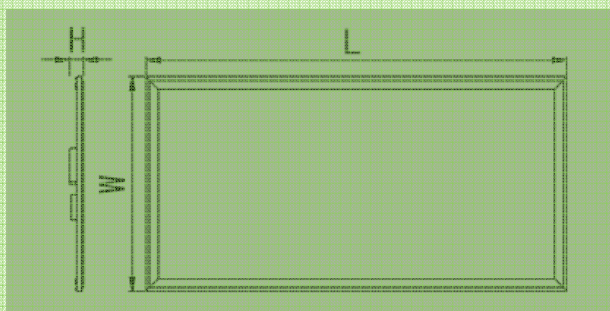

LED Rasterleuchte 600x1500mm inkl. 3 LED 1200mm Röhren

Artikel Nr.: LED-GL615-3-20	3 x 20W LED Rasterleuchte Lichtstrom 3 x 2000 lm Inkl. externes Vorschaltgerät
Artikel Nr.: LED-GL615-3-22	3 x 22W LED Rasterleuchte Lichtstrom 3 x 2550 lm Inkl. externes Vorschaltgerät

Alle Modelle bestehen aus 0,5 mm Stahl-Gehäuse mit 0,4 mm glänzendem Aluminium Reflektor für optimale Ausleuchtung

Produkt-Größe: 1246 * 300 * 85mm
Zertifizierungen: TÜV, CE, ROHS, ETL, UL FCC
Garantie: 24 Monate

Lichtfarbe WW: 2500-3000-3500-4000K
Lichtfarbe PW: 4500-5000-5500K
Lichtfarbe CW: >6000K