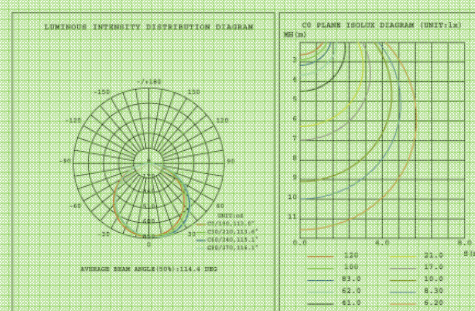

LED Rasterleuchte 600x1500mm inkl. 3 LED 1200mm Röhren

Artikel Nr.: LED-GL615-3-20	3 x 20W LED Rasterleuchte Lichtstrom 3 x 2000 lm Inkl. externes Vorschaltgerät
Artikel Nr.: LED-GL615-3-22	3 x 22W LED Rasterleuchte Lichtstrom 3 x 2550 lm Inkl. externes Vorschaltgerät

Alle Modelle bestehen aus 0,5 mm Stahl-Gehäuse mit 0,4 mm glänzendem Aluminium Reflektor für optimale Ausleuchtung

Produkt-Größe: 1246 * 300 * 85mm
Zertifizierungen: TÜV, CE, ROHS, ETL, UL FCC
Garantie: 24 Monate

Lichtfarbe WW: 2500-3000-3500-4000K
Lichtfarbe PW: 4500-5000-5500K
Lichtfarbe CW: >6000K