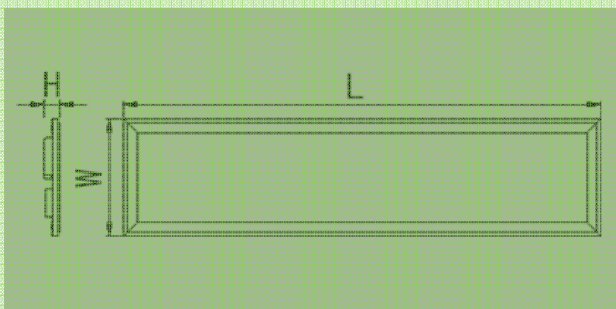

LED Rasterleuchte 600x1200mm inkl. 3 LED 1200mm Röhren

Artikel Nr.: LED-GL612-3-15	3 x 15W LED Rasterleuchte Lichtstrom 3 x 1800 lm Inkl. externes Vorschaltgerät Eingangsspannung / Frequenz 90V–277V AC / 50-60 Hz
Artikel Nr.: LED-GL612-3-18	3 x 18W LED Rasterleuchte Lichtstrom 3 x 2000 lm Inkl. externes Vorschaltgerät Eingangsspannung / Frequenz 90V–277V AC / 50-60 Hz
Artikel Nr.: LED-GL612-3-20	3 x 20W LED Rasterleuchte Lichtstrom 3 x 2250 lm Inkl. externes Vorschaltgerät Eingangsspannung / Frequenz 90V–277V AC / 50-60 Hz

Alle Modelle bestehen aus 0,5 mm Stahl-Gehäuse mit 0,4 mm glänzendem Aluminium Reflektor für optimale Ausleuchtung

Produkt-Größe: 1246 * 300 * 85mm
Zertifizierungen: TÜV, CE, ROHS, ETL, UL FCC
Garantie: 24 Monate

Lichtfarbe WW: 2500-3000-3500-4000K
Lichtfarbe PW: 4500-5000-5500K
Lichtfarbe CW: >6000K