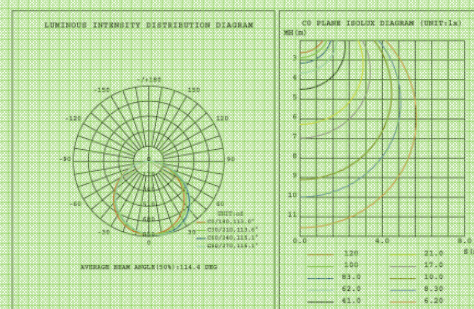

LED Rasterleuchte 300x1200mm inkl. 2 LED 1200mm Röhren

Artikel Nr.: LED-GL312-2-15	2 x 15W LED Rasterleuchte Lichtstrom 2 x1800 lm Inkl. externes Vorschaltgerät Eingangsspannung / Frequenz 90V-277V AC / 50-60 Hz
Artikel Nr.: LED-GL312-2-18	2 x 18W LED Rasterleuchte Lichtstrom 2 x2000 lm Inkl. externes Vorschaltgerät Eingangsspannung / Frequenz 90V-277V AC / 50-60 Hz
Artikel Nr.: LED-GL312-2-20	2 x 20W LED Rasterleuchte Lichtstrom 2 x2350 lm Inkl. externes Vorschaltgerät Eingangsspannung / Frequenz 90V-277V AC / 50-60 Hz

Alle Modelle bestehen aus 0,5 mm Stahl-Gehäuse mit 0,4 mm glänzendem Aluminium Reflektor für optimale Ausleuchtung

Produkt-Größe: 1246 * 300 * 85mm
Zertifizierungen: TÜV, CE, ROHS, ETL, UL FCC
Garantie: 24 Monate

Lichtfarbe WW: 2500-3000-3500-4000K
Lichtfarbe PW: 4500-5000-5500K
Lichtfarbe CW: >6000K