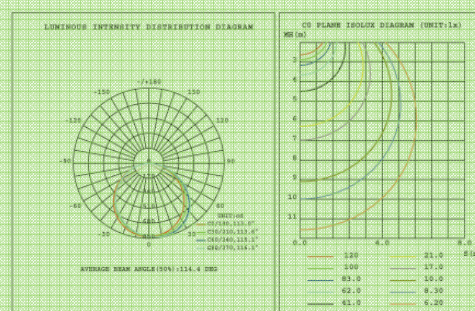

LED Rasterleuchte 600x1200mm inkl. 4 LED 1200mm Röhren

Artikel Nr.: LED-GL612-4-15	4 x 15W LED Rasterleuchte Lichtstrom 4 x 1800 lm Inkl. externes Vorschaltgerät Eingangsspannung / Frequenz 90V–277V AC / 50-60 Hz
Artikel Nr.: LED-GL612-4-18	4 x 18W LED Rasterleuchte Lichtstrom 4 x 2000 lm Inkl. externes Vorschaltgerät Eingangsspannung / Frequenz 90V–277V AC / 50-60 Hz
Artikel Nr.: LED-GL612-4-20	4 x 20W LED Rasterleuchte Lichtstrom 4 x 2250 lm Inkl. externes Vorschaltgerät Eingangsspannung / Frequenz 90V–277V AC / 50-60 Hz

Alle Modelle bestehen aus 0,5 mm Stahl-Gehäuse mit 0,4 mm glänzendem Aluminium Reflektor für optimale Ausleuchtung

Produkt-Größe: 1246 * 300 * 85mm
Zertifizierungen: TÜV, CE, ROHS, ETL, UL FCC
Garantie: 24 Monate

Lichtfarbe WW: 2500-3000-3500-4000K
Lichtfarbe PW: 4500-5000-5500K
Lichtfarbe CW: >6000K