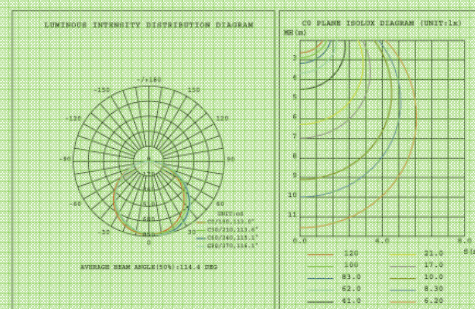

LED Rasterleuchte 600x1200mm inkl. 4 LED 1200mm Röhren

Artikel Nr.: LED-GL612-4-15	4 x 15W LED Rasterleuchte Lichtstrom 4 x 1800 lm Inkl. externes Vorschaltgerät Eingangsspannung / Frequenz 90V–277V AC / 50-60 Hz
Artikel Nr.: LED-GL612-4-18	4 x 18W LED Rasterleuchte Lichtstrom 4 x 2000 lm Inkl. externes Vorschaltgerät Eingangsspannung / Frequenz 90V–277V AC / 50-60 Hz
Artikel Nr.: LED-GL612-4-20	4 x 20W LED Rasterleuchte Lichtstrom 4 x 2250 lm Inkl. externes Vorschaltgerät Eingangsspannung / Frequenz 90V–277V AC / 50-60 Hz

Alle Modelle bestehen aus 0,5 mm Stahl-Gehäuse mit 0,4 mm glänzendem Aluminium Reflektor für optimale Ausleuchtung

Produkt-Größe: 1246 * 300 * 85mm
Zertifizierungen: TÜV, CE, ROHS, ETL, UL FCC
Garantie: 24 Monate

Lichtfarbe WW: 2500-3000-3500-4000K
Lichtfarbe PW: 4500-5000-5500K
Lichtfarbe CW: >6000K