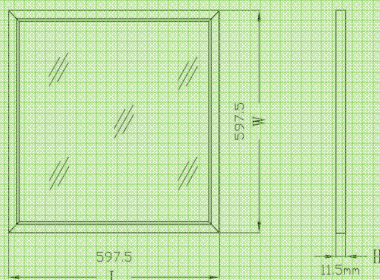

LED Rasterleuchte 60x60cm inkl. 4 LED 600mm Röhren

Artikel Nr.: LED-GL66-4-8	4 x 8W LED Rasterleuchte Lichtstrom 4 x1000 lm Inkl. externes Vorschaltgerät Eingangsspannung / Frequenz 90V-277V AC / 50-60 Hz
Artikel Nr.: LED-GL66-4-10	4 x 10W LED Rasterleuchte Lichtstrom 4 x1250 lm Inkl. externes Vorschaltgerät Eingangsspannung / Frequenz 90V-277V AC / 50-60 H

Alle Modelle bestehen aus 0,5 mm Stahl-Gehäuse mit 0,4 mm glänzendem Aluminium Reflektor für optimale Ausleuchtung

Produkt-Größe: 1246 * 300 * 85mm
Zertifizierungen: TÜV, CE, ROHS, ETL, UL FCC
Garantie: 24 Monate

Lichtfarbe WW: 2500-3000-3500-4000K
Lichtfarbe PW: 4500-5000-5500K
Lichtfarbe CW: >6000K