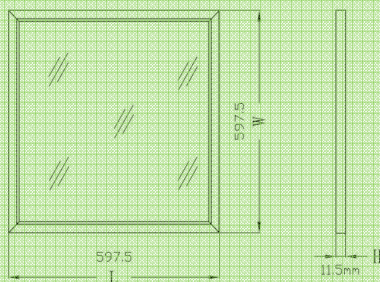

## Energebnis® LED Rasterleuchten

Abmessungen:  
600mmx600mm