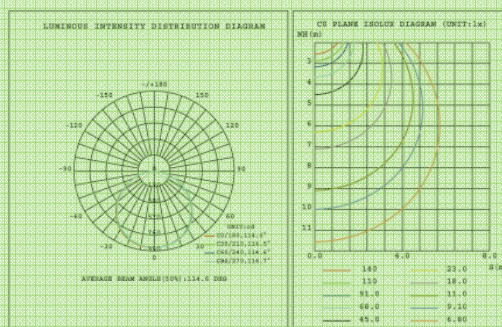

## Energebnis® LED Rasterleuchten

Abmessungen:  
600mmx600mm