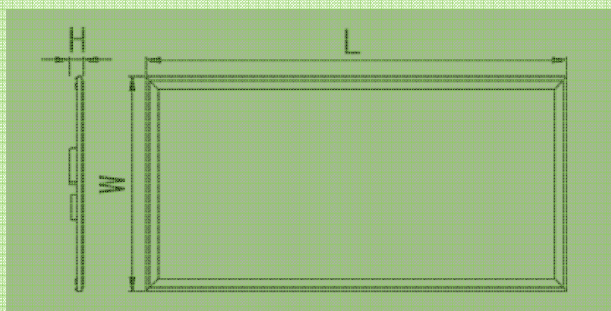

LED Rasterleuchte 600x1200mm inkl. 4 LED 1200mm Röhren

Artikel Nr.: LED-GL612-4-15	4 x 15W LED Rasterleuchte Lichtstrom 4 x 1800 lm Inkl. externes Vorschaltgerät Eingangsspannung / Frequenz 90V–277V AC / 50-60 Hz
Artikel Nr.: LED-GL612-4-18	4 x 18W LED Rasterleuchte Lichtstrom 4 x 2000 lm Inkl. externes Vorschaltgerät Eingangsspannung / Frequenz 90V–277V AC / 50-60 Hz
Artikel Nr.: LED-GL612-4-20	4 x 20W LED Rasterleuchte Lichtstrom 4 x 2250 lm Inkl. externes Vorschaltgerät Eingangsspannung / Frequenz 90V–277V AC / 50-60 Hz

Alle Modelle bestehen aus 0,5 mm Stahl-Gehäuse mit 0,4 mm glänzendem Aluminium Reflektor für optimale Ausleuchtung

Produkt-Größe: 1246 * 300 * 85mm
Zertifizierungen: TÜV, CE, ROHS, ETL, UL FCC
Garantie: 24 Monate

Lichtfarbe WW: 2500-3000-3500-4000K
Lichtfarbe PW: 4500-5000-5500K
Lichtfarbe CW: >6000K