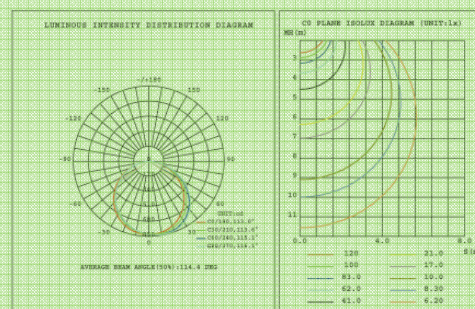

LED Rasterleuchte 600x1200mm inkl. 3 LED 1200mm Röhren

Artikel Nr.: LED-GL612-3-15	3 x 15W LED Rasterleuchte Lichtstrom 3 x 1800 lm Inkl. externes Vorschaltgerät Eingangsspannung / Frequenz 90V–277V AC / 50-60 Hz
Artikel Nr.: LED-GL612-3-18	3 x 18W LED Rasterleuchte Lichtstrom 3 x 2000 lm Inkl. externes Vorschaltgerät Eingangsspannung / Frequenz 90V–277V AC / 50-60 Hz
Artikel Nr.: LED-GL612-3-20	3 x 20W LED Rasterleuchte Lichtstrom 3 x 2250 lm Inkl. externes Vorschaltgerät Eingangsspannung / Frequenz 90V–277V AC / 50-60 Hz

Alle Modelle bestehen aus 0,5 mm Stahl-Gehäuse mit 0,4 mm glänzendem Aluminium Reflektor für optimale Ausleuchtung

Produkt-Größe: 1246 * 300 * 85mm
Zertifizierungen: TÜV, CE, ROHS, ETL, UL FCC
Garantie: 24 Monate

Lichtfarbe WW: 2500-3000-3500-4000K
Lichtfarbe PW: 4500-5000-5500K
Lichtfarbe CW: >6000K