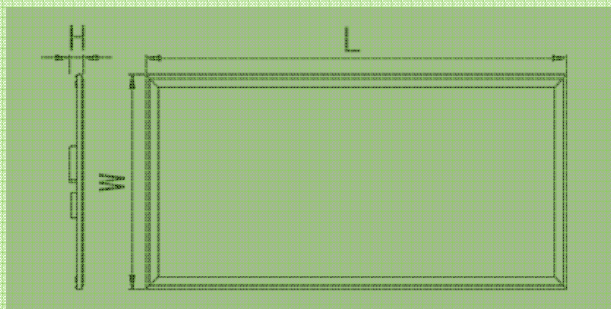

LED Rasterleuchte 600x1200mm inkl. 4 LED 1200mm Röhren

Artikel Nr.: LED-GL612-4-15	4 x 15W LED Rasterleuchte Lichtstrom 4 x 1800 lm Inkl. externes Vorschaltgerät Eingangsspannung / Frequenz 90V–277V AC / 50-60 Hz
Artikel Nr.: LED-GL612-4-18	4 x 18W LED Rasterleuchte Lichtstrom 4 x 2000 lm Inkl. externes Vorschaltgerät Eingangsspannung / Frequenz 90V–277V AC / 50-60 Hz
Artikel Nr.: LED-GL612-4-20	4 x 20W LED Rasterleuchte Lichtstrom 4 x 2250 lm Inkl. externes Vorschaltgerät Eingangsspannung / Frequenz 90V–277V AC / 50-60 Hz

Alle Modelle bestehen aus 0,5 mm Stahl-Gehäuse mit 0,4 mm glänzendem Aluminium Reflektor für optimale Ausleuchtung

Produkt-Größe: 1246 * 300 * 85mm
Zertifizierungen: TÜV, CE, ROHS, ETL, UL FCC
Garantie: 24 Monate

Lichtfarbe WW: 2500-3000-3500-4000K
Lichtfarbe PW: 4500-5000-5500K
Lichtfarbe CW: >6000K