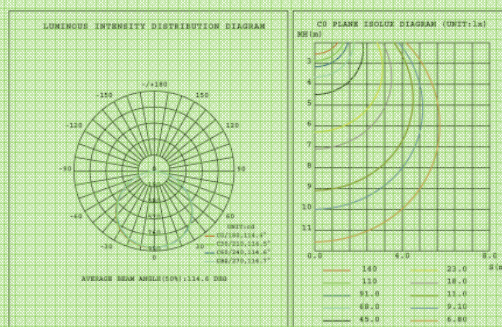

LED Rasterleuchte 60x60cm inkl. 4 LED 600mm Röhren

Artikel Nr.: LED-GL66-4-8	4 x 8W LED Rasterleuchte Lichtstrom 4 x1000 lm Inkl. externes Vorschaltgerät Eingangsspannung / Frequenz 90V-277V AC / 50-60 Hz
Artikel Nr.: LED-GL66-4-10	4 x 10W LED Rasterleuchte Lichtstrom 4 x1250 lm Inkl. externes Vorschaltgerät Eingangsspannung / Frequenz 90V-277V AC / 50-60 H

Alle Modelle bestehen aus 0,5 mm Stahl-Gehäuse mit 0,4 mm glänzendem Aluminium Reflektor für optimale Ausleuchtung

Produkt-Größe: 1246 * 300 * 85mm
Zertifizierungen: TÜV, CE, ROHS, ETL, UL FCC
Garantie: 24 Monate

Lichtfarbe WW: 2500-3000-3500-4000K
Lichtfarbe PW: 4500-5000-5500K
Lichtfarbe CW: >6000K