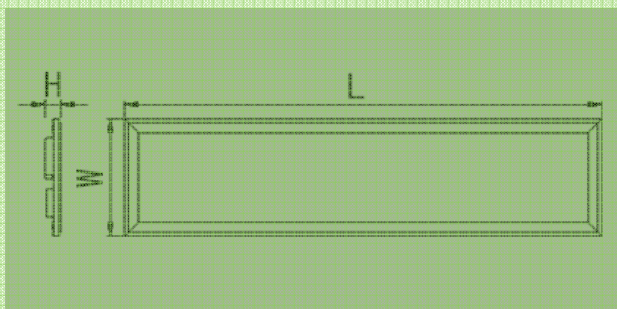

LED Rasterleuchte 300x1200mm inkl. 2 LED 1200mm Röhren

Artikel Nr.: LED-GL312-2-15	2 x 15W LED Rasterleuchte Lichtstrom 2 x1800 lm Inkl. externes Vorschaltgerät Eingangsspannung / Frequenz 90V-277V AC / 50-60 Hz
Artikel Nr.: LED-GL312-2-18	2 x 18W LED Rasterleuchte Lichtstrom 2 x2000 lm Inkl. externes Vorschaltgerät Eingangsspannung / Frequenz 90V-277V AC / 50-60 Hz
Artikel Nr.: LED-GL312-2-20	2 x 20W LED Rasterleuchte Lichtstrom 2 x2350 lm Inkl. externes Vorschaltgerät Eingangsspannung / Frequenz 90V-277V AC / 50-60 Hz

Alle Modelle bestehen aus 0,5 mm Stahl-Gehäuse mit 0,4 mm glänzendem Aluminium Reflektor für optimale Ausleuchtung

Produkt-Größe: 1246 * 300 * 85mm
Zertifizierungen: TÜV, CE, ROHS, ETL, UL FCC
Garantie: 24 Monate

Lichtfarbe WW: 2500-3000-3500-4000K
Lichtfarbe PW: 4500-5000-5500K
Lichtfarbe CW: >6000K